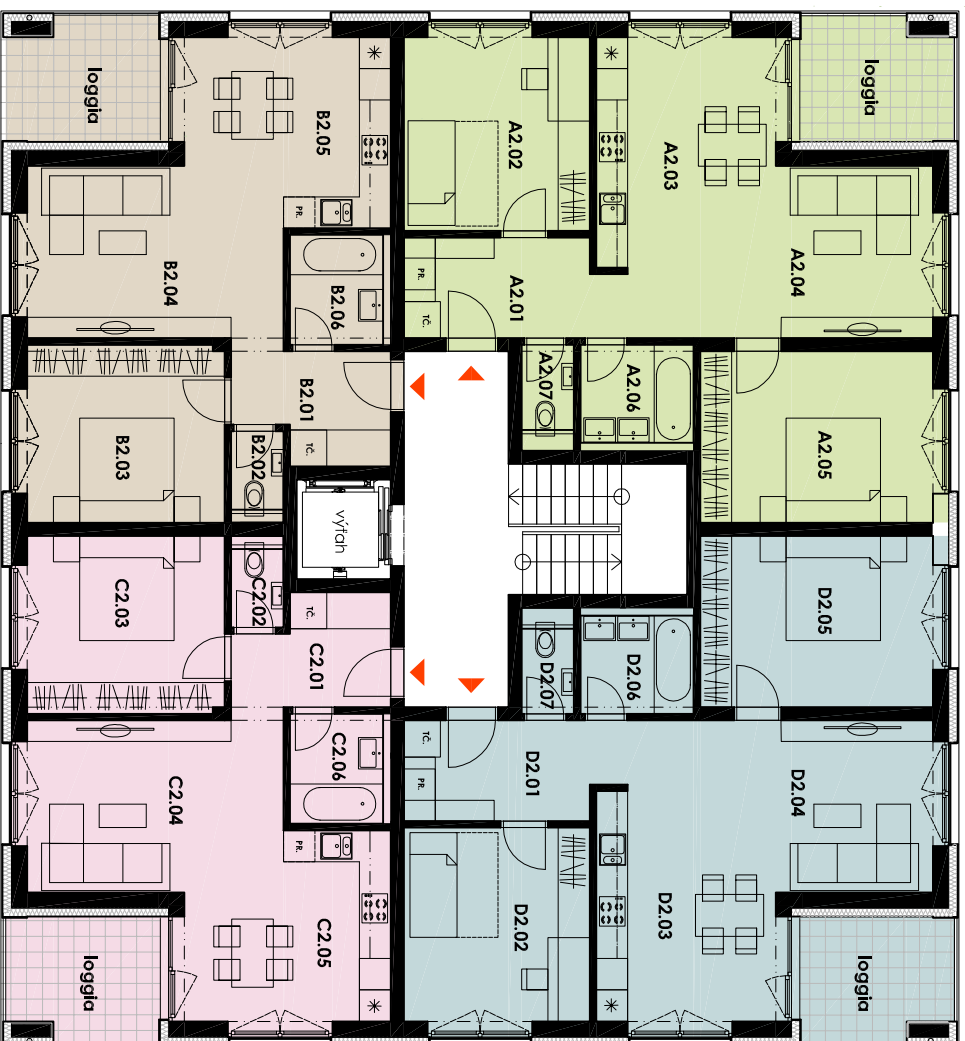

# BYTOVÝ DOM 1.

Pôdorys 2. nadezmného podlažia

LEGENDA, trojizbový byt A2, 2.np

číslo miestnosti	názov miestnosti	plôcha (m <sup>2</sup> )
A2.01	ZADVERE	7,99
A2.02	IBA	13,99
A2.03	KUCHENKA + JEJALEN'	20,03
A2.04	OBÝVAČKA	10,33
A2.05	SPALŇA	13,01
A2.06	KÚPEĽNA	4,05
A2.07	WC	1,42
SPOĽU - RHOCHA BYTU		<b>72,65m<sup>2</sup></b>
SPOĽU - RHOCHA BYTU + LOGGIA		72,62+7,25=79,87m <sup>2</sup>

LEGENDA, dvojizbový byt B2, 2.np

číslo miestnosti	názov miestnosti	plôcha (m <sup>2</sup> )
B2.01	ZADVERE	6,33
B2.02	WC	1,50
B2.03	SPALŇA	13,24
B2.04	OBÝVAČKA	14,21
B2.05	KUCHENKA + JEJALEN'	15,41
B2.06	KÚPEĽNA	3,73
SPOĽU - RHOCHA BYTU		<b>54,67m<sup>2</sup></b>
SPOĽU - RHOCHA BYTU + LOGGIA		54,67+7,25=61,92m <sup>2</sup>

LEGENDA, trojizbový byt D2, 2.np

číslo miestnosti	názov miestnosti	plôcha (m <sup>2</sup> )
D2.01	ZADVERE	6,33
D2.02	WC	1,50
D2.03	SPALŇA	13,24
D2.04	OBÝVAČKA	14,21
D2.05	KUCHENKA + JEJALEN'	15,41
D2.06	KÚPEĽNA	3,73
SPOĽU - RHOCHA BYTU		<b>54,67m<sup>2</sup></b>
SPOĽU - RHOCHA BYTU + LOGGIA		54,67+7,25=61,92m <sup>2</sup>

LEGENDA, trojizbový byt D2, 2.np

číslo miestnosti	názov miestnosti	plôcha (m <sup>2</sup> )
D2.01	ZADVERE	7,99
D2.02	IBA	13,99
D2.03	KUCHENKA + JEJALEN'	20,03
D2.04	OBÝVAČKA	10,33
D2.05	SPALŇA	15,01
D2.06	KÚPEĽNA	4,05
D2.07	WC	1,42
SPOĽU - RHOCHA BYTU		<b>72,65m<sup>2</sup></b>
SPOĽU - RHOCHA BYTU + LOGGIA		72,62+7,25=79,87m <sup>2</sup>