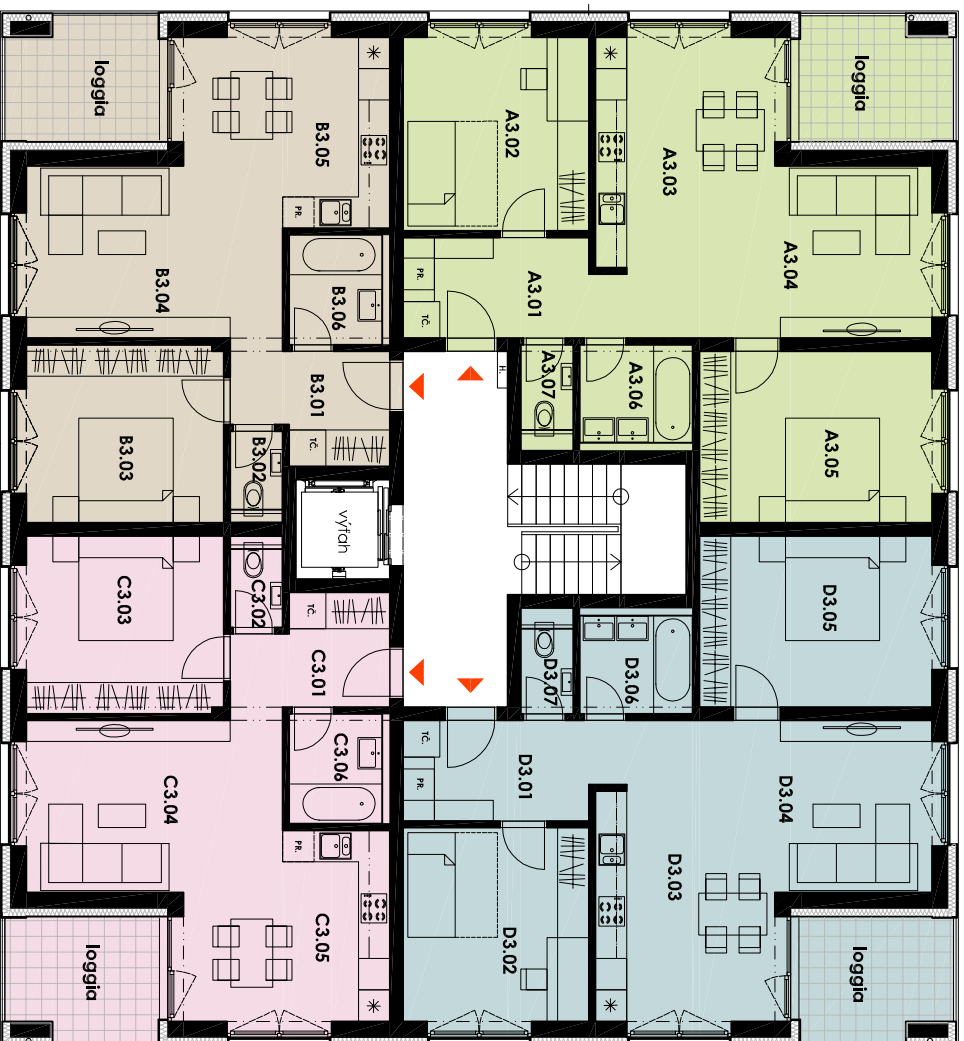

BYTOVÝ DOM 1.

Pôdorys 3. nadezmného podlažia

LEGENDA, trojizbový byt A3, 3.np

číslo miestnosti	názov miestnosti	plôcha (m ²)
A3.01	ZADVERE	7,79
A3.02	IBEA	13,89
A3.03	KUCHYŇNA + JEJALĽEN	20,03
A3.04	OBÝVAČKA	10,33
A3.05	SPALŇNA	15,01
A3.06	KÚPEĽNA	4,05
A3.07	WC	1,62
SPOĽU - PLOCHA BRŤU		72,62m²
SPOĽU - PLOCHA BRŤU + LOGGIA		72,62+7,25=79,87m²

LEGENDA, dvojizbový byt B3, 3.np

číslo miestnosti	názov miestnosti	plôcha (m ²)
B3.01	ZADVERE	6,33
B3.02	WC	1,80
B3.03	SPALŇNA	13,24
B3.04	OBÝVAČKA	14,21
B3.05	KUCHYŇNA + JEJALĽEN	15,41
B3.06	KÚPEĽNA	3,73
SPOĽU - PLOCHA BRŤU		54,67m²
SPOĽU - PLOCHA BRŤU + LOGGIA		54,67+7,25=61,92m²

LEGENDA, dvojizbový byt C3, 3.np

číslo miestnosti	názov miestnosti	plôcha (m ²)
C3.01	ZADVERE	6,33
C3.02	WC	1,80
C3.03	SPALŇNA	13,24
C3.04	OBÝVAČKA	14,21
C3.05	KUCHYŇNA + JEJALĽEN	15,41
C3.06	KÚPEĽNA	3,73
SPOĽU - PLOCHA BRŤU		54,67m²
SPOĽU - PLOCHA BRŤU + LOGGIA		54,67+7,25=61,92m²

LEGENDA, trojizbový byt D3, 3.np

číslo miestnosti	názov miestnosti	plôcha (m ²)
D3.01	ZADVERE	7,79
D3.02	IBEA	13,89
D3.03	KUCHYŇNA + JEJALĽEN	20,03
D3.04	OBÝVAČKA	10,33
D3.05	SPALŇNA	15,01
D3.06	KÚPEĽNA	4,05
D3.07	WC	1,62
SPOĽU - PLOCHA BRŤU		72,62m²
SPOĽU - PLOCHA BRŤU + LOGGIA		72,62+7,25=79,87m²