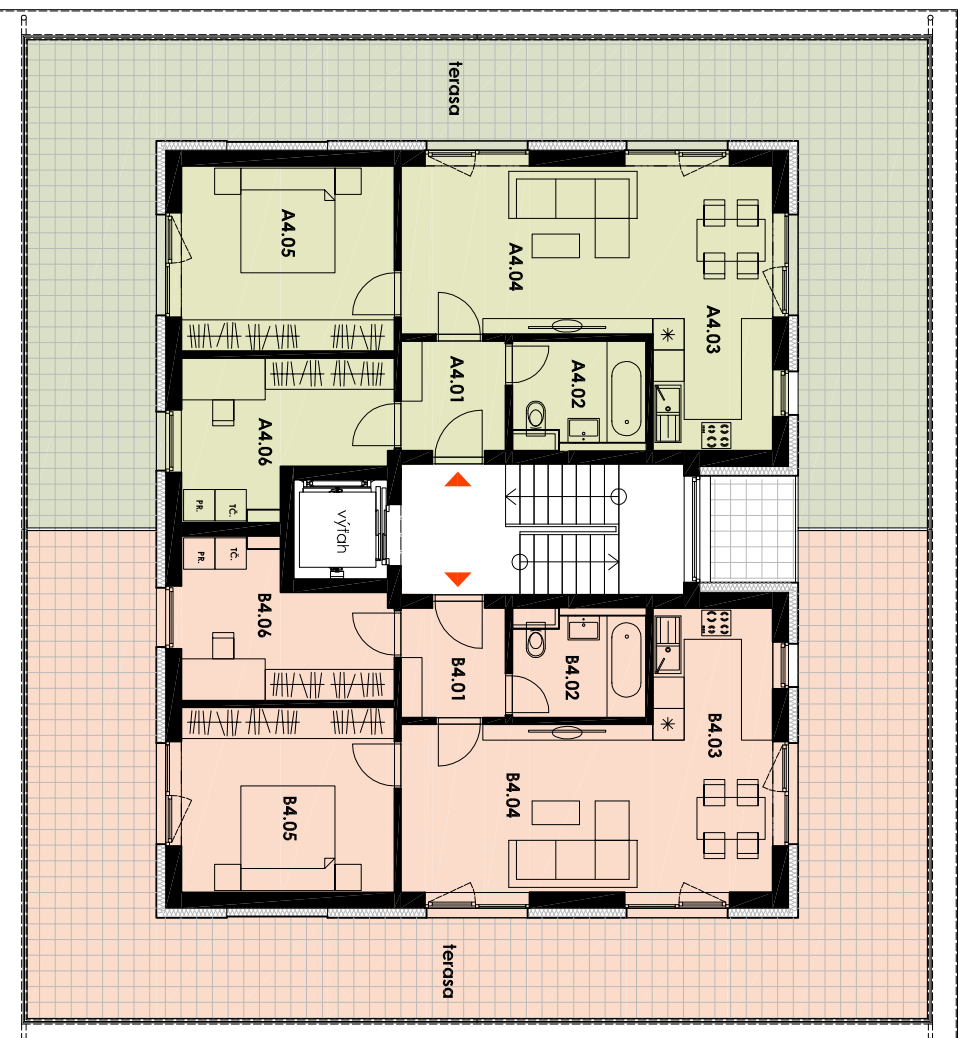

# BYTOVÝ DOM 1.

Pôdorys 4. nadezmného podlažia

LEGENDA, trojizbový byt A4, 4.np

číslo miestnosti	názov miestnosti	plôcha (m <sup>2</sup> )
A4.01	ZADVERE	4,61
A4.02	KUPEŇNA + WC	4,79
A4.03	KUCHENSA	5,31
A4.04	ORÝVAČKA+ JEDÁĽN	24,32
A4.05	SPALŇNA	14,86
A4.06	PRACOVŇNA	10,57
SPOLU - PLOCHA BYTU		64,46m <sup>2</sup>
SPOLU - PLOCHA BYTU + TERASA		64,46+ 7,67=72,13m <sup>2</sup>

LEGENDA, trojizbový byt B4, 4.np

číslo miestnosti	názov miestnosti	plôcha (m <sup>2</sup> )
B4.01	ZADVERE	4,61
B4.02	KUPEŇNA + WC	4,79
B4.03	KUCHENSA	5,31
B4.04	ORÝVAČKA+ JEDÁĽN	24,32
B4.05	SPALŇNA	14,86
B4.06	PRACOVŇNA	10,57
SPOLU - PLOCHA BYTU		64,46m <sup>2</sup>
SPOLU - PLOCHA BYTU + TERASA		64,46+ 7,67=72,13m <sup>2</sup>