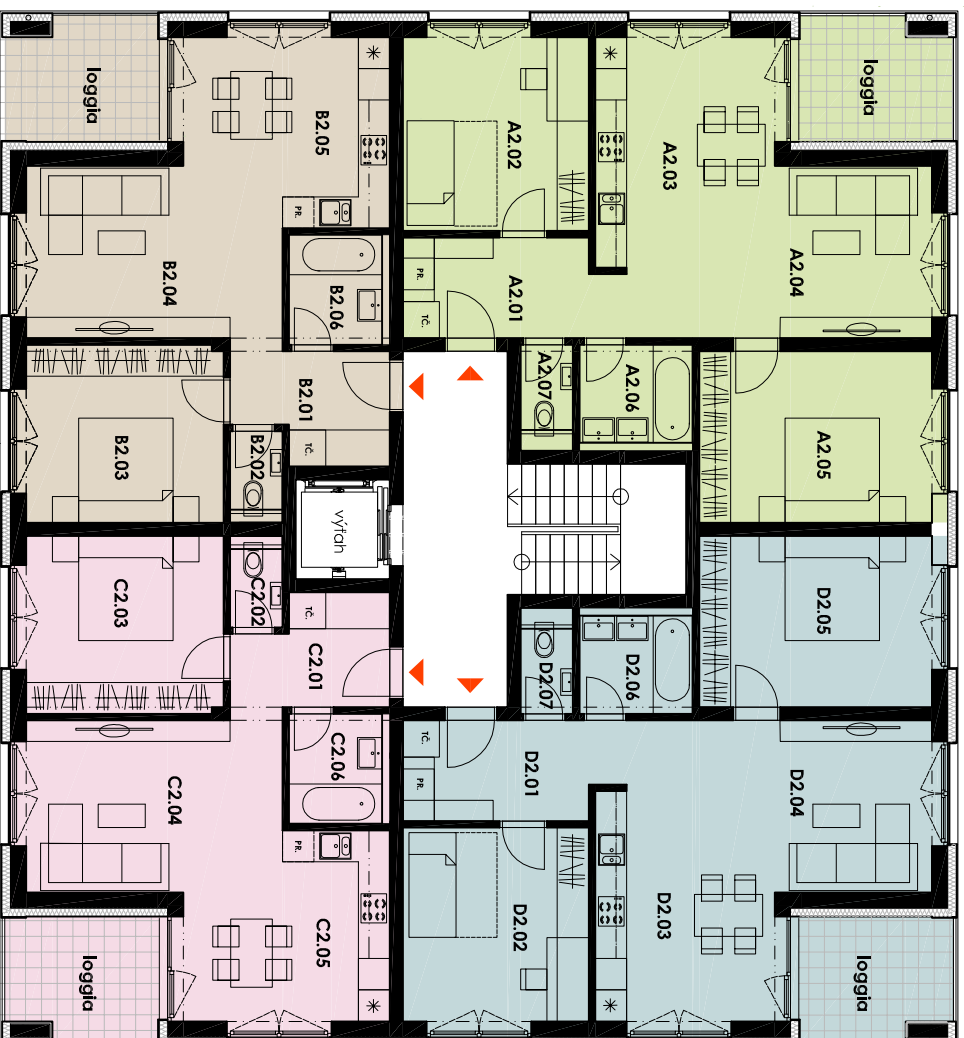

BYTOVÝ DOM 2.

Pôdorys 2. nadezmného podlažia

LEGENDA, trojizbový byt A2, 2.np

číslo miestnosti	názov miestnosti	plocha (m ²)
A2.01	ZADVERE	7,99
A2.02	IBA	13,99
A2.03	KUCHENKA + JEJALEŇ	20,03
A2.04	OBÝVAČKA	10,33
A2.05	SPALŇA	13,01
A2.06	KÚPEĽNA	4,05
A2.07	WC	1,42
SPOĽU - RIOCCHA BŤU		72,65m²
SPOĽU - RIOCCHA BŤU + LOGGIA		72,62+7,25=79,87m²

LEGENDA, dvojizbový byt B2, 2.np

číslo miestnosti	názov miestnosti	plocha (m ²)
B2.01	ZADVERE	6,33
B2.02	WC	1,50
B2.03	SPALŇA	13,24
B2.04	OBÝVAČKA	14,21
B2.05	KUCHENKA + JEJALEŇ	15,41
B2.06	KÚPEĽNA	3,73
SPOĽU - RIOCCHA BŤU		54,67m²
SPOĽU - RIOCCHA BŤU + LOGGIA		54,67+7,25=61,92m²

LEGENDA, trojizbový byt D2, 2.np

číslo miestnosti	názov miestnosti	plocha (m ²)
D2.01	ZADVERE	7,99
D2.02	IBA	13,99
D2.03	KUCHENKA + JEJALEŇ	20,03
D2.04	OBÝVAČKA	10,33
D2.05	SPALŇA	15,01
D2.06	KÚPEĽNA	4,05
D2.07	WC	1,42
SPOĽU - RIOCCHA BŤU		72,65m²
SPOĽU - RIOCCHA BŤU + LOGGIA		72,62+7,25=79,87m²