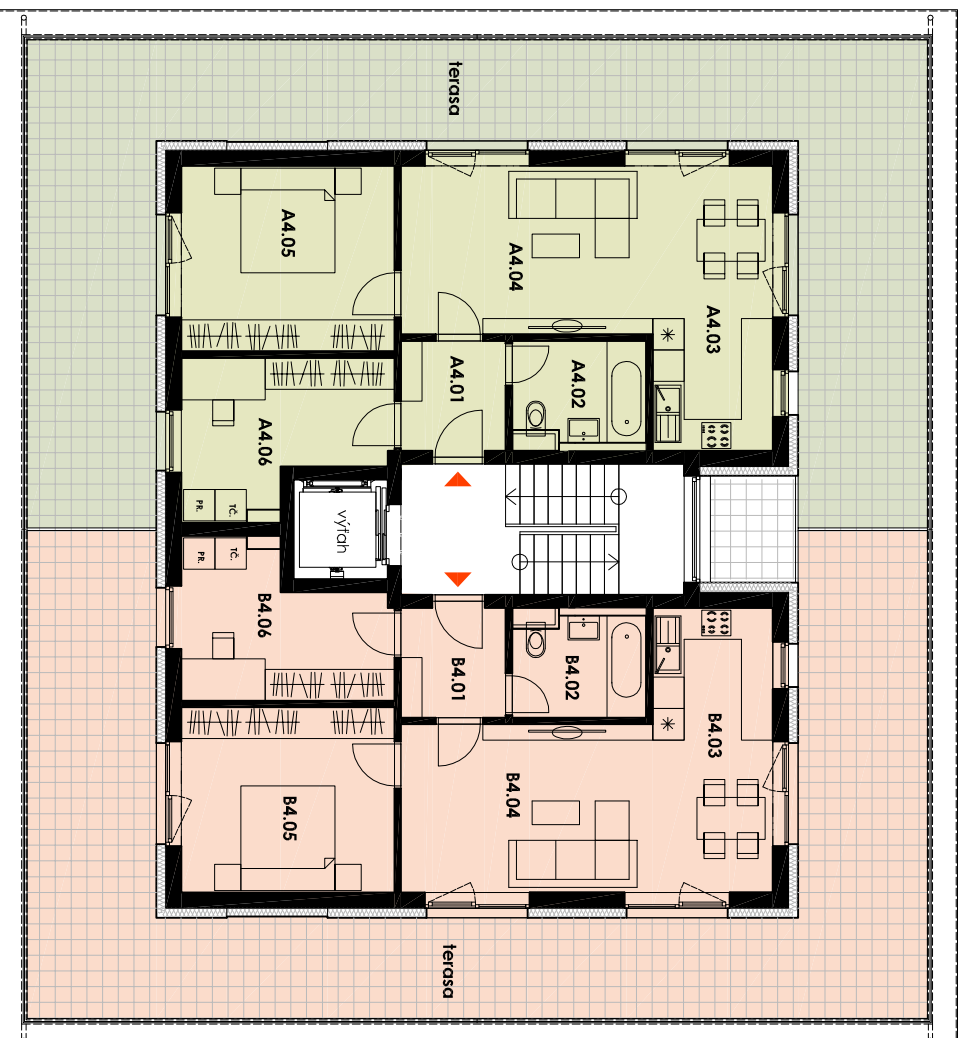

BYTOVÝ DOM 2.

Pôdorys 4. nadezmného podlažia

LEGENDA, trojizbový byt A4, 4.np

| číslo miestnosti | názov miestnosti | plôcha (m ²) |
|------------------------------|-------------------|---------------------------------|
| A4.01 | ZADVERE | 4,61 |
| A4.02 | KUPEŇNA + WC | 4,79 |
| A4.03 | KUCHENSA | 5,31 |
| A4.04 | ORÝVACKA + JEDÁĽN | 24,32 |
| A4.05 | SPALŇNA | 14,88 |
| A4.06 | PRACOVŇNA | 10,57 |
| SPOLU - PLOCHA BYTU | | 64,46m² |
| SPOLU - PLOCHA BYTU + TERASA | | 64,46+ 7,67=72,13m ² |

LEGENDA, trojizbový byt B4, 4.np

| číslo miestnosti | názov miestnosti | plôcha (m ²) |
|------------------------------|-------------------|---------------------------------|
| B4.01 | ZADVERE | 4,61 |
| B4.02 | KUPEŇNA + WC | 4,79 |
| B4.03 | KUCHENSA | 5,31 |
| B4.04 | ORÝVACKA + JEDÁĽN | 24,32 |
| B4.05 | SPALŇNA | 14,88 |
| B4.06 | PRACOVŇNA | 10,57 |
| SPOLU - PLOCHA BYTU | | 64,46m² |
| SPOLU - PLOCHA BYTU + TERASA | | 64,46+ 7,67=72,13m ² |