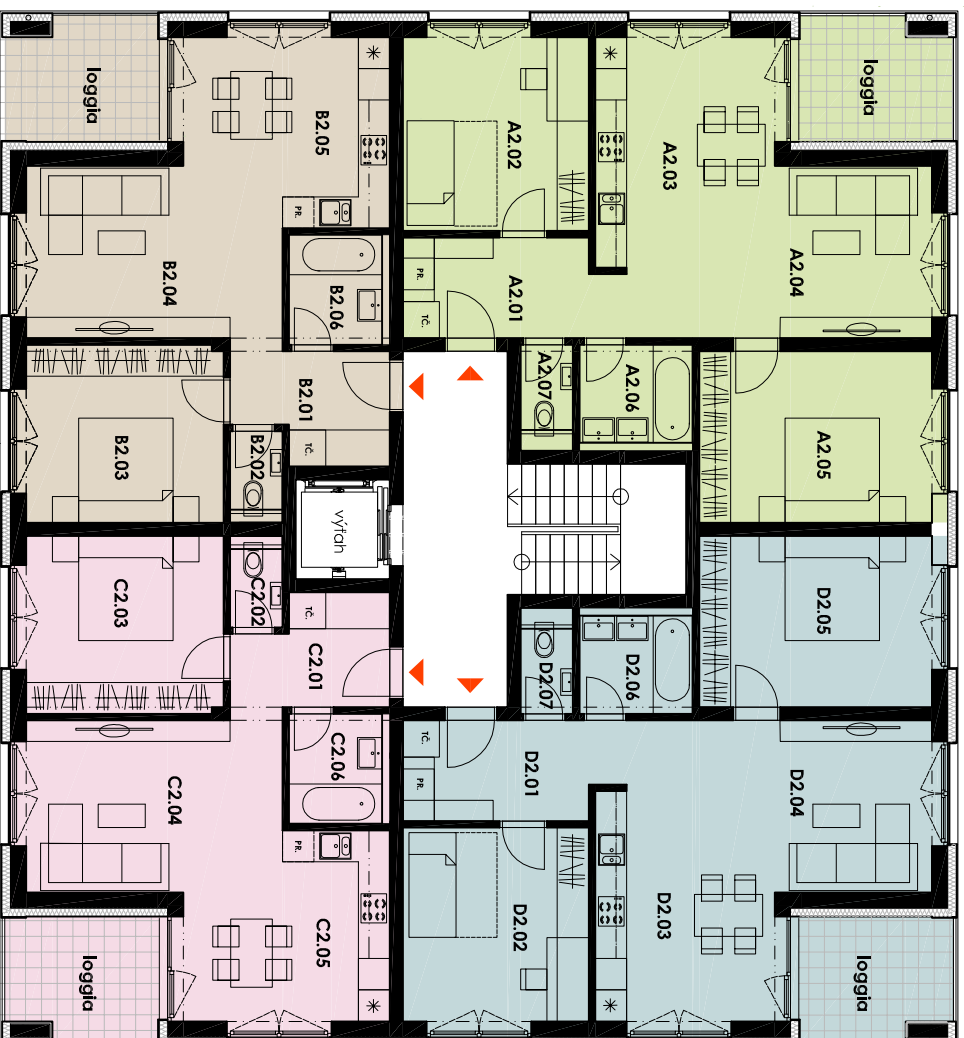

BYTOVÝ DOM 3.

Pôdorys 2. nadezmného podlažia

LEGENDA, trojizbový byt A2, 2.np

číslo miestnosti	názov miestnosti	plôcha (m ²)
A2.01	ZADVERIE	7,99
A2.02	IBA	13,99
A2.03	KUCHENKA + JEJALEN'	20,03
A2.04	OBÝVAČKA	10,33
A2.05	SPALŇA	13,01
A2.06	KÚPEĽNA	4,05
A2.07	WC	1,42
SPOLU - PLOCHA BYTU		72,65m²
SPOLU - PLOCHA BYTU + LOGGIA		72,65+7,25=79,87m ²

LEGENDA, dvojizbový byt B2, 2.np

číslo miestnosti	názov miestnosti	plôcha (m ²)
B2.01	ZADVERIE	6,33
B2.02	WC	1,50
B2.03	SPALŇA	13,24
B2.04	OBÝVAČKA	14,21
B2.05	KUCHENKA + JEJALEN'	15,41
B2.06	KÚPEĽNA	3,73
SPOLU - PLOCHA BYTU		54,67m²
SPOLU - PLOCHA BYTU + LOGGIA		54,67+7,25=61,92m ²

LEGENDA, trojizbový byt D2, 2.np

číslo miestnosti	názov miestnosti	plôcha (m ²)
D2.01	ZADVERIE	7,99
D2.02	IBA	13,99
D2.03	KUCHENKA + JEJALEN'	20,03
D2.04	OBÝVAČKA	10,33
D2.05	SPALŇA	15,01
D2.06	KÚPEĽNA	4,05
D2.07	WC	1,42
SPOLU - PLOCHA BYTU		72,65m²
SPOLU - PLOCHA BYTU + LOGGIA		72,65+7,25=79,87m ²