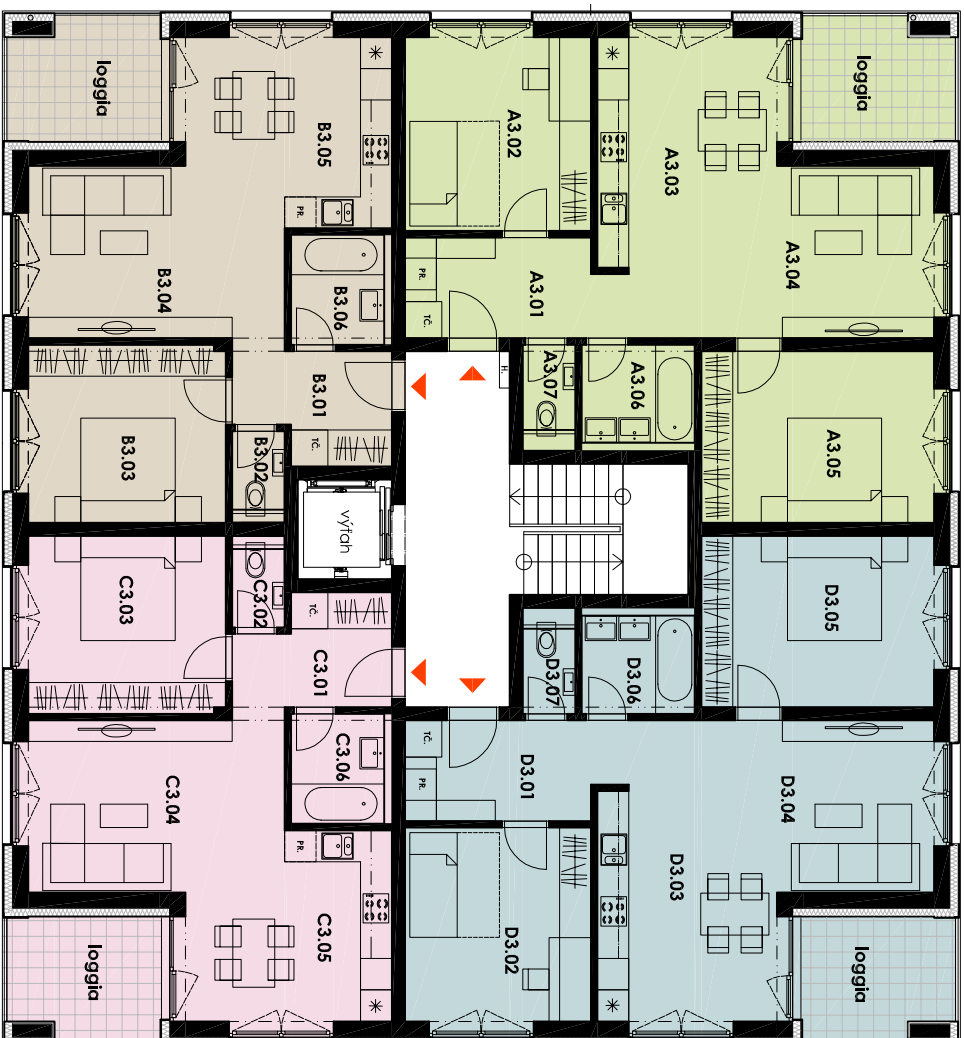

BYTOVÝ DOM 3.

Pôdorys 3. nadezmného podlažia

LEGENDA, trojizbový byt A3, 3.np

číslo miestnosti	názov miestnosti	plôcha (m ²)
A3.01	ZDVERIE	7,79
A3.02	IBEA	13,89
A3.03	KUCHENNA + JEJALĽN	20,03
A3.04	OBÝVAČKA	10,33
A3.05	SPALŇA	15,01
A3.06	KÚPEĽNA	4,05
A3.07	WC	1,62
SPOĽU - PLOCHA BRŤU		72,62m ²
SPOĽU - PLOCHA BRŤU + LOGGIA		72,62+7,25=79,87m ²

LEGENDA, dvojizbový byt B3, 3.np

číslo miestnosti	názov miestnosti	plôcha (m ²)
B3.01	ZDVERIE	6,33
B3.02	WC	1,80
B3.03	SPALŇA	13,24
B3.04	OBÝVAČKA	14,21
B3.05	KUCHENNA + JEJALĽN	15,41
B3.06	KÚPEĽNA	3,73
SPOĽU - PLOCHA BRŤU		54,67m ²
SPOĽU - PLOCHA BRŤU + LOGGIA		54,67+7,25=61,92m ²

LEGENDA, dvojizbový byt C3, 3.np

číslo miestnosti	názov miestnosti	plôcha (m ²)
C3.01	ZDVERIE	6,33
C3.02	WC	1,80
C3.03	SPALŇA	13,24
C3.04	OBÝVAČKA	14,21
C3.05	KUCHENNA + JEJALĽN	15,41
C3.06	KÚPEĽNA	3,73
SPOĽU - PLOCHA BRŤU		54,67m ²
SPOĽU - PLOCHA BRŤU + LOGGIA		54,67+7,25=61,92m ²

LEGENDA, trojizbový byt D3, 3.np

číslo miestnosti	názov miestnosti	plôcha (m ²)
D3.01	ZDVERIE	7,79
D3.02	IBEA	13,89
D3.03	KUCHENNA + JEJALĽN	20,03
D3.04	OBÝVAČKA	10,33
D3.05	SPALŇA	15,01
D3.06	KÚPEĽNA	4,05
D3.07	WC	1,62
SPOĽU - PLOCHA BRŤU		72,62m ²
SPOĽU - PLOCHA BRŤU + LOGGIA		72,62+7,25=79,87m ²