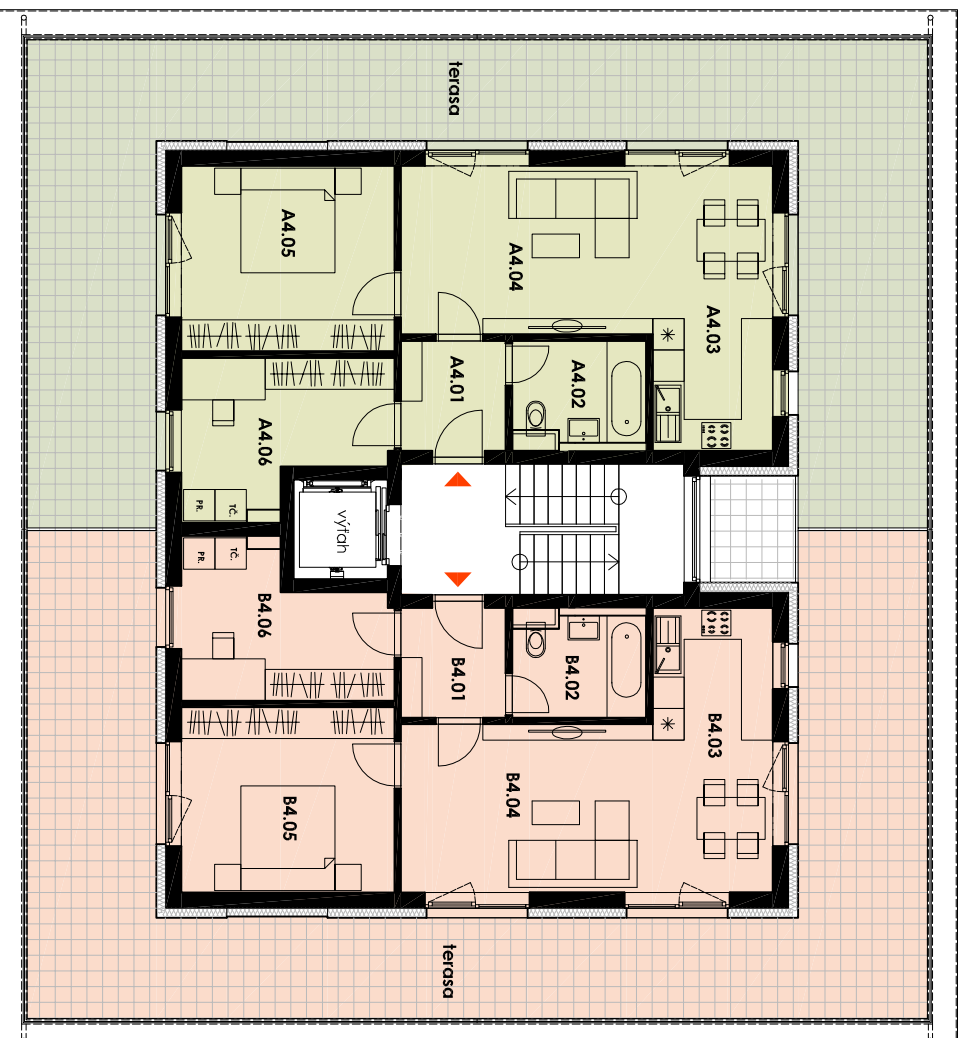

# BYTOVÝ DOM 3.

Pôdorys 4. nadezmného podlažia

LEGENDA, trojizbový byt A4, 4.np

cieľo	podroz	plocha
množnosť	množnosť	(m <sup>2</sup> )
A4.01	ZADVERE	4,61
A4.02	KUPEŇNA + WC	4,79
A4.03	KUCHENSA	5,31
A4.04	ORÝVACKA+ JEDALEŇ	24,32
A4.05	SPALŇNA	14,86
A4.06	PRACOVŇNA	10,57
SPOLU - PLOCHA BYTU		<b>64,46m<sup>2</sup></b>
SPOLU - PLOCHA BYTU + TERASA		64,46+ 7,67=141,19m <sup>2</sup>

LEGENDA, trojizbový byt B4, 4.np

cieľo	podroz	plocha
množnosť	množnosť	(m <sup>2</sup> )
B4.01	ZADVERE	4,61
B4.02	KUPEŇNA + WC	4,79
B4.03	KUCHENSA	5,31
B4.04	ORÝVACKA+ JEDALEŇ	24,32
B4.05	SPALŇNA	14,86
B4.06	PRACOVŇNA	10,57
SPOLU - PLOCHA BYTU		<b>64,46m<sup>2</sup></b>
SPOLU - PLOCHA BYTU + TERASA		64,46+ 7,67=141,19m <sup>2</sup>